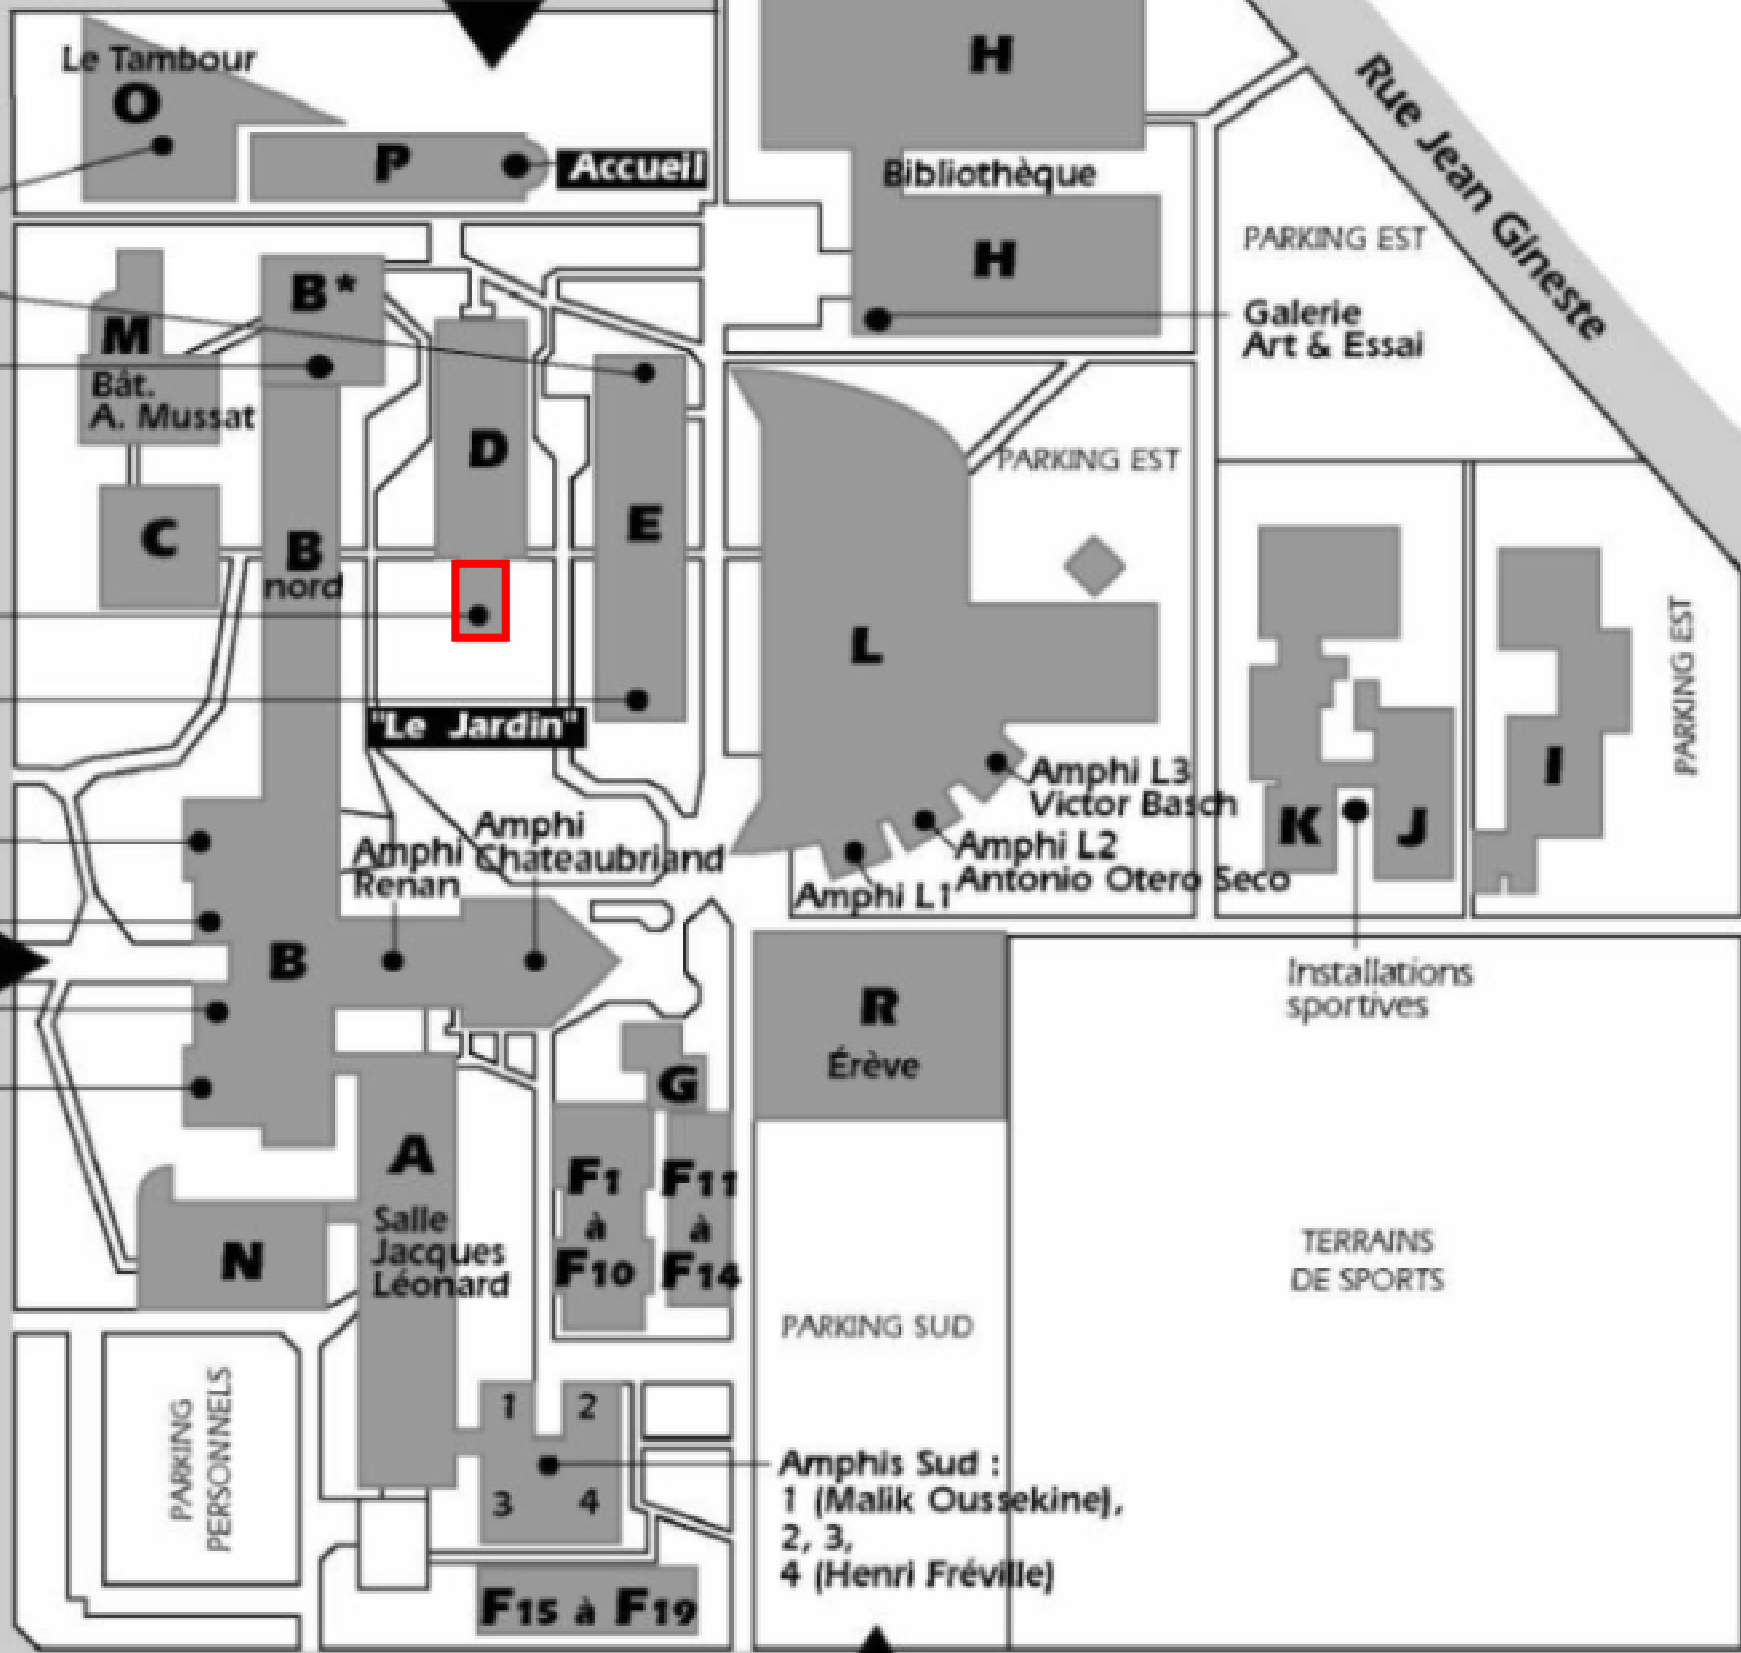

RESTAURANT
UNIVERSITAIRE
VILLEJEAN 1

VERS
RESTAURANT
UNIVERSITAIRE
VILLEJEAN 2

CAMPUS
RENNES 2-LA HARPE

Place du Recteur
Henri Le Moal

Avenue de la
Bataille Flandres-Dunkerque

Amphi Musique
Amphis C, D

Amphis
B*1, B*2, B*3

Amphi
Descartes
Amphis A, B

Amphi
Lamennais
Amphi
Feuillerat
Amphi
de Martonne
Amphi
Henri Sée

Rue
J. Moulin

Vers
annexe
Jean Moulin

Avenue Gaston Berger

Avenue du Professeur Léon Bernard

CAMPUS
RENNES 1-VILLEJEAN

VERS
ROCADE OUEST
CENTRE VILLE

ÉCOLE NATIONALE
DE LA SANTÉ PUBLIQUE (ENSP)